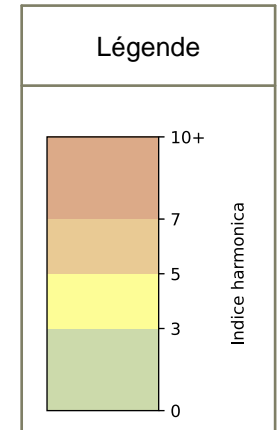

Capteurs méduse PARIS 5ÈME

2026 / sem. 17 (du 20/04/2026 au 26/04/2026)

NB : Chaque capteur est désigné par le nom de la rue dans laquelle il est implanté

Capteurs méduse PARIS 5ÈME

2026 / sem. 17 (du 20/04/2026 au 26/04/2026)

SYNTHÈSE DES SITES SUR LA SEMAINE
Par Indice Harmonica nocturne [22h-06h] décroissant

| | Nuit du lundi 20/04/2026 au mardi 21/04/2026 | Nuit du mardi 21/04/2026 au mercredi 22/04/2026 | Nuit du mercredi 22/04/2026 au jeudi 23/04/2026 | Nuit du jeudi 23/04/2026 au vendredi 24/04/2026 | Nuit du vendredi 24/04/2026 au samedi 25/04/2026 | Nuit du samedi 25/04/2026 au dimanche 26/04/2026 | Nuit du dimanche 26/04/2026 au lundi 27/04/2026 |
|----------|---|--|--|--|---|---|--|
| 1 | CONTRESCARPE (6,2) | CONTRESCARPE (7,2) | CONTRESCARPE (6,6) | ROMILLY (7,0) | CONTRESCARPE (8,0) | CONTRESCARPE (7,8) | CONTRESCARPE (6,8) |
| 2 | ROMILLY (5,7) | ROMILLY (5,8) | ROMILLY (6,1) | CONTRESCARPE (6,8) | ROMILLY (7,6) | ROMILLY (7,3) | ROMILLY (6,0) |