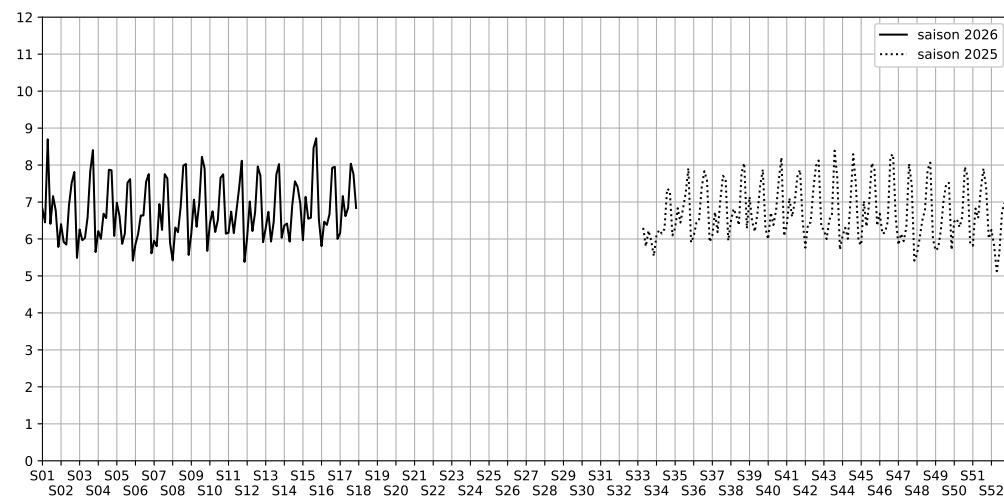

Indice Harmonica Nuit [22h-06h]
Comparaison avec saison précédente à jour équivalent